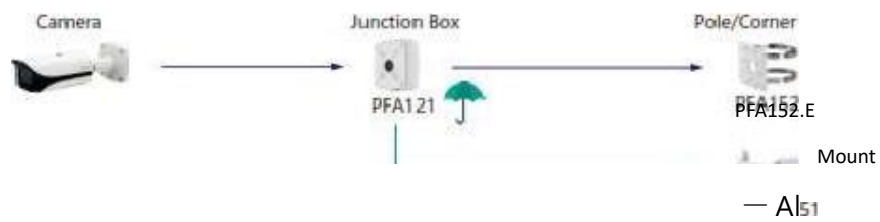

Shape	IP Camera	CVI Camera
 <p>Camera</p> <p>PFWx-A180</p> <p>PFX-A180</p>	<p>PFB3230-A180</p> <p>PFW8802/8803/8601/-A180</p> <p>Junction Box</p> <p>PFA120</p>	<p>Pole/Corner Mount</p> <p>PFA150</p> <p>PFA151</p>
 <p>Camera</p>	<p>Junction Box</p> <p>PFA124-B</p>	<p>Pole/Corner Mount</p> <p>PFA152-E</p> <p>PFA151</p>
 <p>Camera</p>	<p>IPC-HFW8242E-Z20FD/Z4FD/Z20FRZ-4FR-IRA-LED</p> <p>Junction Box</p> <p>PFA140</p>	<p>Pole/Corner Mount</p> <p>PFA150</p>
 <p>Camera</p>	<p>IPC-HFW7442/7842H-Z</p> <p>IPC-HFW5842H-ZHE</p> <p>IPC-HFW7442H-Z4</p> <p>IPC-HFW7442H-Z4FR</p> <p>Junction Box</p>	<p>Pole/Corner Mount</p> <p>PFA154</p>
	<p>IP Camera shaoe</p> <p>IPC-HFW8241/3241/81230/8630/8331/8232/8231/81200/8281/5421/5221/5231/5121/5220E-Z</p> <p>IPC-HFW5241E-Z12E; IPC-HFW3241E-ZFD; IPC-HFW8241E-Z5</p> <p>IPC-HFW5541/5241/8331/8231/5831/5431/5231E-Z3E</p> <p>IPC-HFW4231/4431E-Z-54; IPC-HFW3241E-Z5FD</p> <p>IPC-HFW5242E-ZE-MF; IPC-HFW8231E-Z-DC12V</p> <p>IPC-HFW5442/5541/5241/81230/8630/8331/8232/8231/5831/5631/5431/5231E-ZE</p> <p>IPC-HFW5442/5241/5831/5431/5231E-ZHE</p> <p>IPC-HFW8232E-Z12-BIRA; IPC-HFW8231E-Z-AC12V</p>	<p>CVI Camera</p> <p>HAC-HFW3802E-Z/E-ZH/E-Z-VF/</p> <p>HAC-HFW3231E-Z/E-Z12/E-ZH</p>