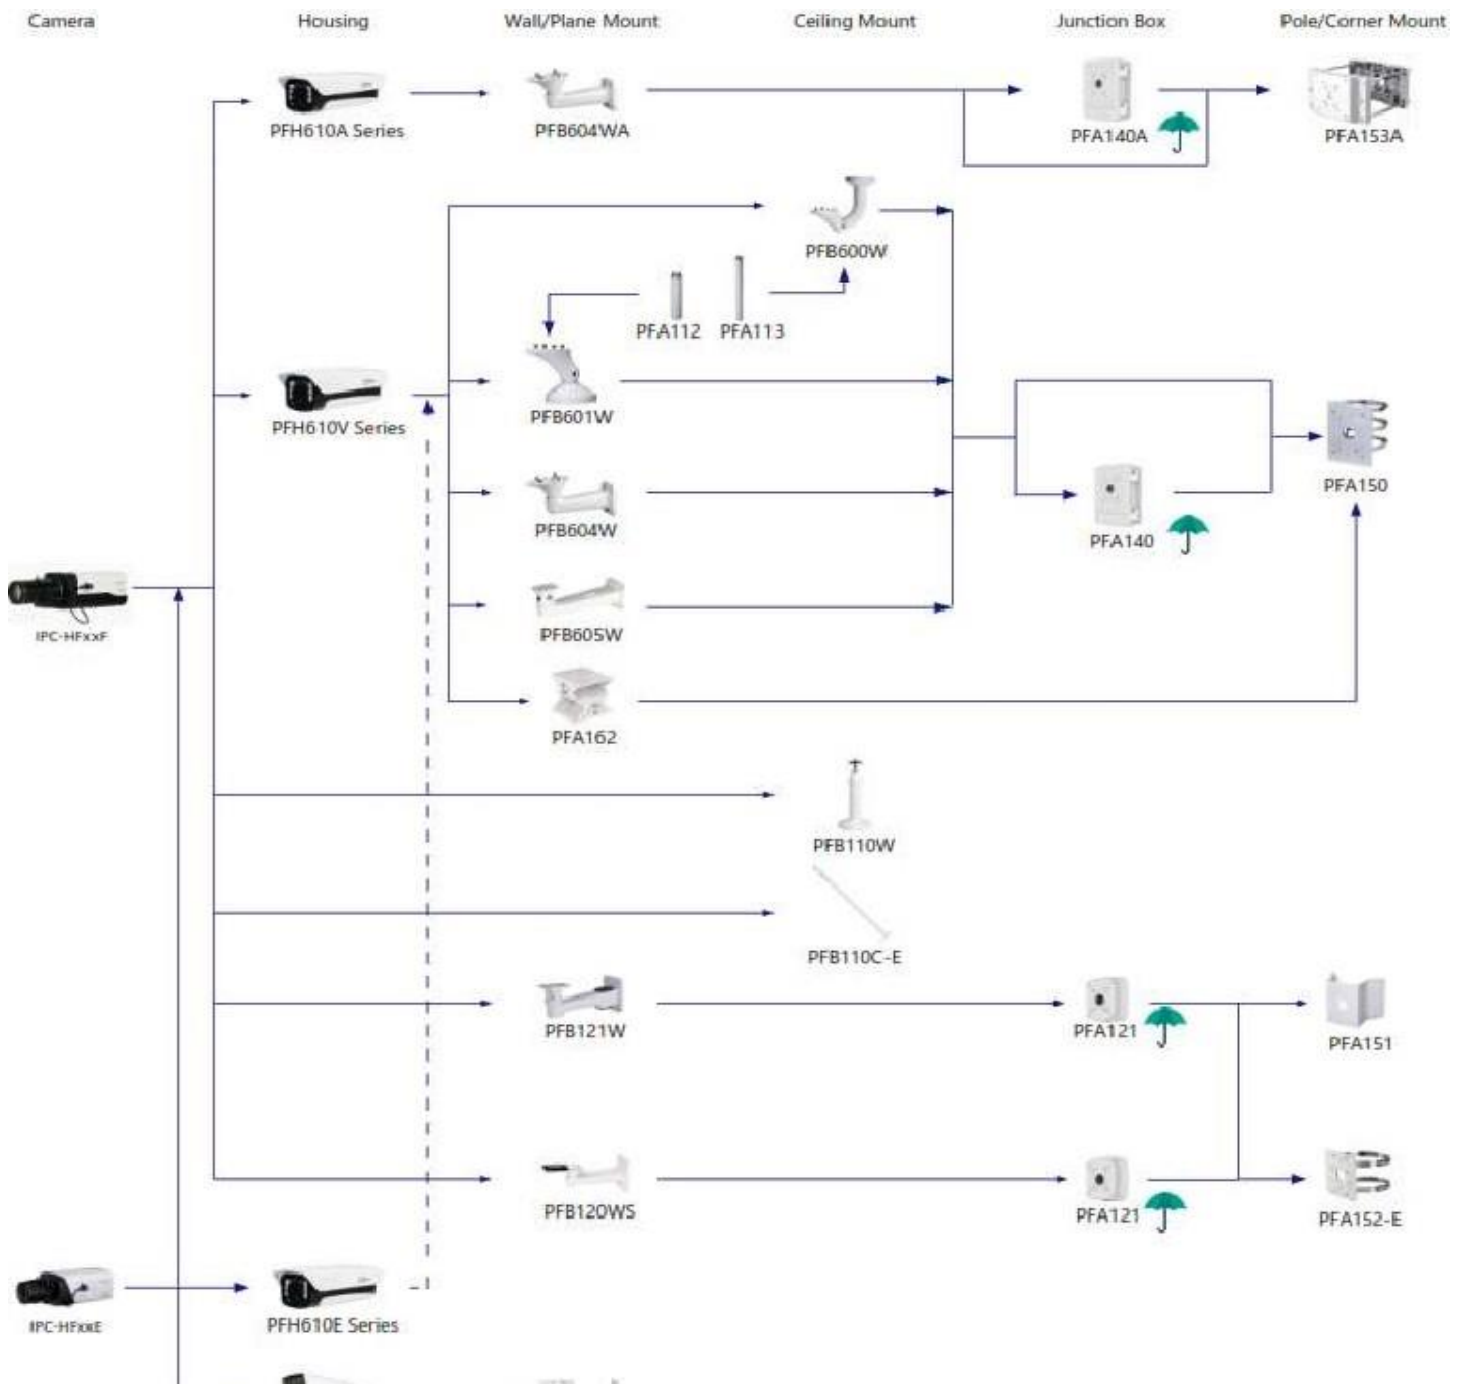

- Selector de accesorios para camaras CCTV Dahua

¿Cuál accesorio puedo colocar en mi cámara?, ¿Que brazo puedo colocar en mi cámara? , ¿Qué montaje puedo usar para mi cámara?

Camera Accessories Selection

---Guide you how to install all the cameras

---Guide you how to install all the cameras

- Orange font --- Special
- Green arrow --- Not rec
- Red font --- Special
- Red box --- Including
- Umbrella icon --- IP66 accessories

Not recommended installation

Selection of IP&CVI Box Camera

Shape	IP Camera	CVI Camera
-------	-----------	------------

		
---	--	--

PFH600N PF8603W

Selection of IP&CVI Bullet Camera

Selection of IP&CVI Bullet Camera

Shape	IP Camera	CVI Camera
 <p>Camera</p> <p>PFWx-A180</p> <p>PFX-A180</p>	<p>PFB3230-A180</p> <p>PFW8802/8803/8601/-A180</p> <p>Junction Box</p> <p>PFA120</p>	<p>Pole/Corner Mount</p> <p>PFA150</p> <p>PFA151</p>
 <p>Camera</p>	<p>Junction Box</p> <p>PFA124-B</p>	<p>Pole/Corner Mount</p> <p>PFA152-E</p> <p>PFA151</p>
 <p>Camera</p>	<p>IPC-HFW8242E-Z20FD/Z4FD/Z20FRZ-4FR-IRA-LED</p> <p>Junction Box</p> <p>PFA140</p>	<p>Pole/Corner Mount</p> <p>PFA150</p>
 <p>Camera</p>	<p>IPC-HFW7442/7842H-Z</p> <p>IPC-HFW5842H-ZHE</p> <p>IPC-HFW7442H-Z4</p> <p>IPC-HFW7442H-Z4FR</p> <p>Junction Box</p>	<p>Pole/Corner Mount</p> <p>PFA154</p>
	<p>IP Camera shaoe</p> <p>IPC-HFW8241/3241/81230/8630/8331/8232/8231/81200/8281/5421/5221/5231/5121/5220E-Z</p> <p>IPC-HFW5241E-Z12E; IPC-HFW3241E-ZFD; IPC-HFW8241E-Z5</p> <p>IPC-HFW5541/5241/8331/8231/5831/5431/5231E-Z3E</p> <p>IPC-HFW4231/4431E-Z-54; IPC-HFW3241E-Z5FD</p> <p>IPC-HFW5242E-ZE-MF; IPC-HFW8231E-Z-DC12V</p> <p>IPC-HFW5442/5541/5241/81230/8630/8331/8232/8231/5831/5631/5431/5231E-ZE</p> <p>IPC-HFW5442/5241/5831/5431/5231E-ZHE</p> <p>IPC-HFW8232E-Z12-BIRA; IPC-HFW8231E-Z-AC12V</p>	<p>CVI Camera</p> <p>HAC-HFW3802E-Z/E-ZH/E-Z-VF/</p> <p>HAC-HFW3231E-Z/E-Z12/E-ZH</p>